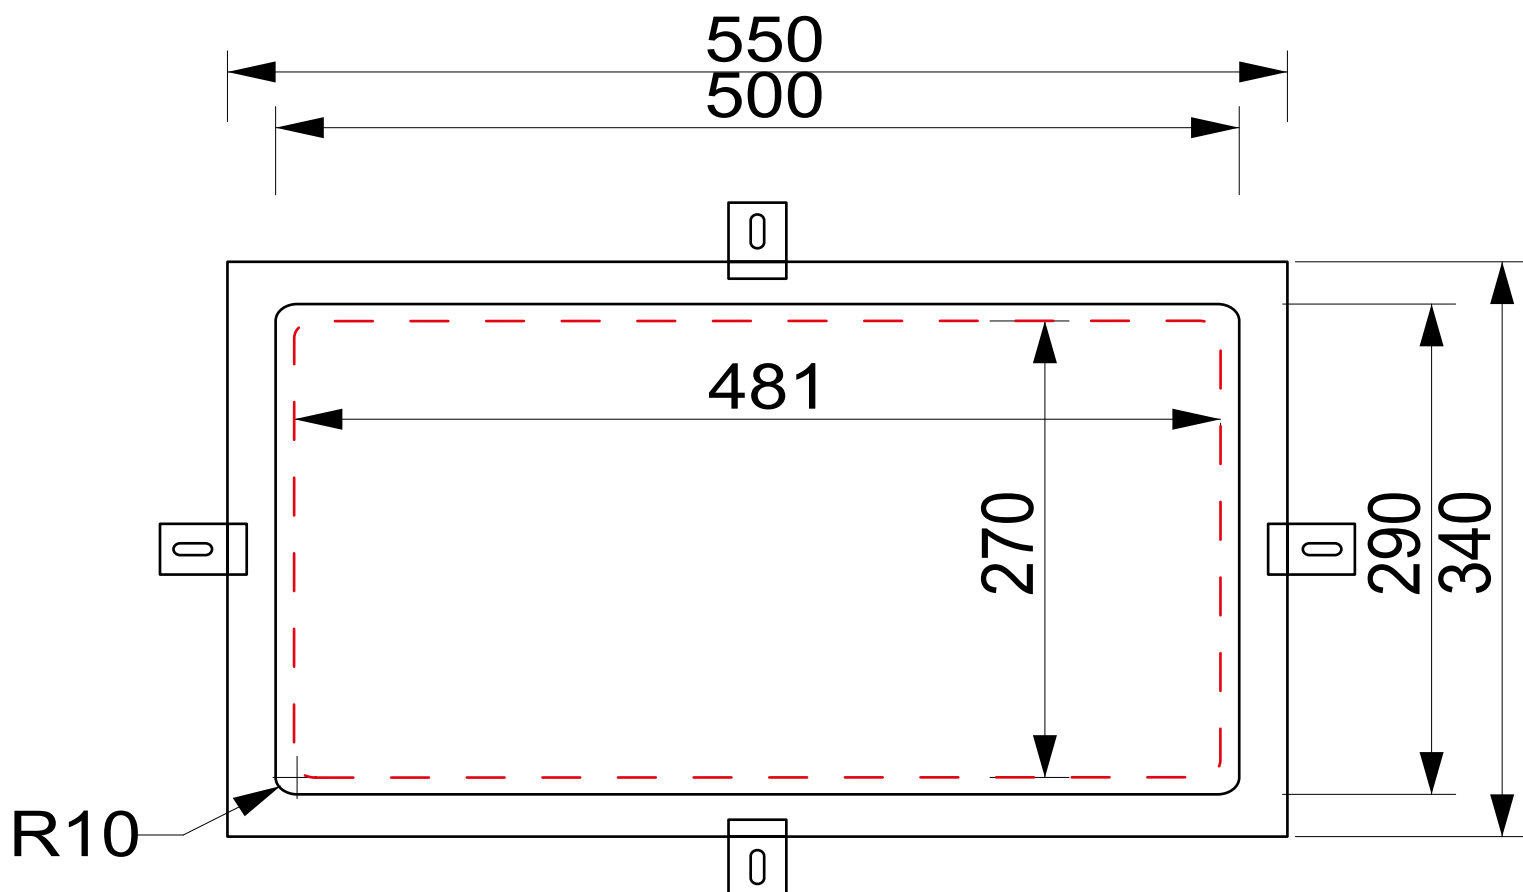

# SLIM Nero

Udskæringsmål bordplade

OBS:

Vi tager forbehold for tolerancer fra vask til vask og anbefaler at hullet skæres efter den leverede vask.